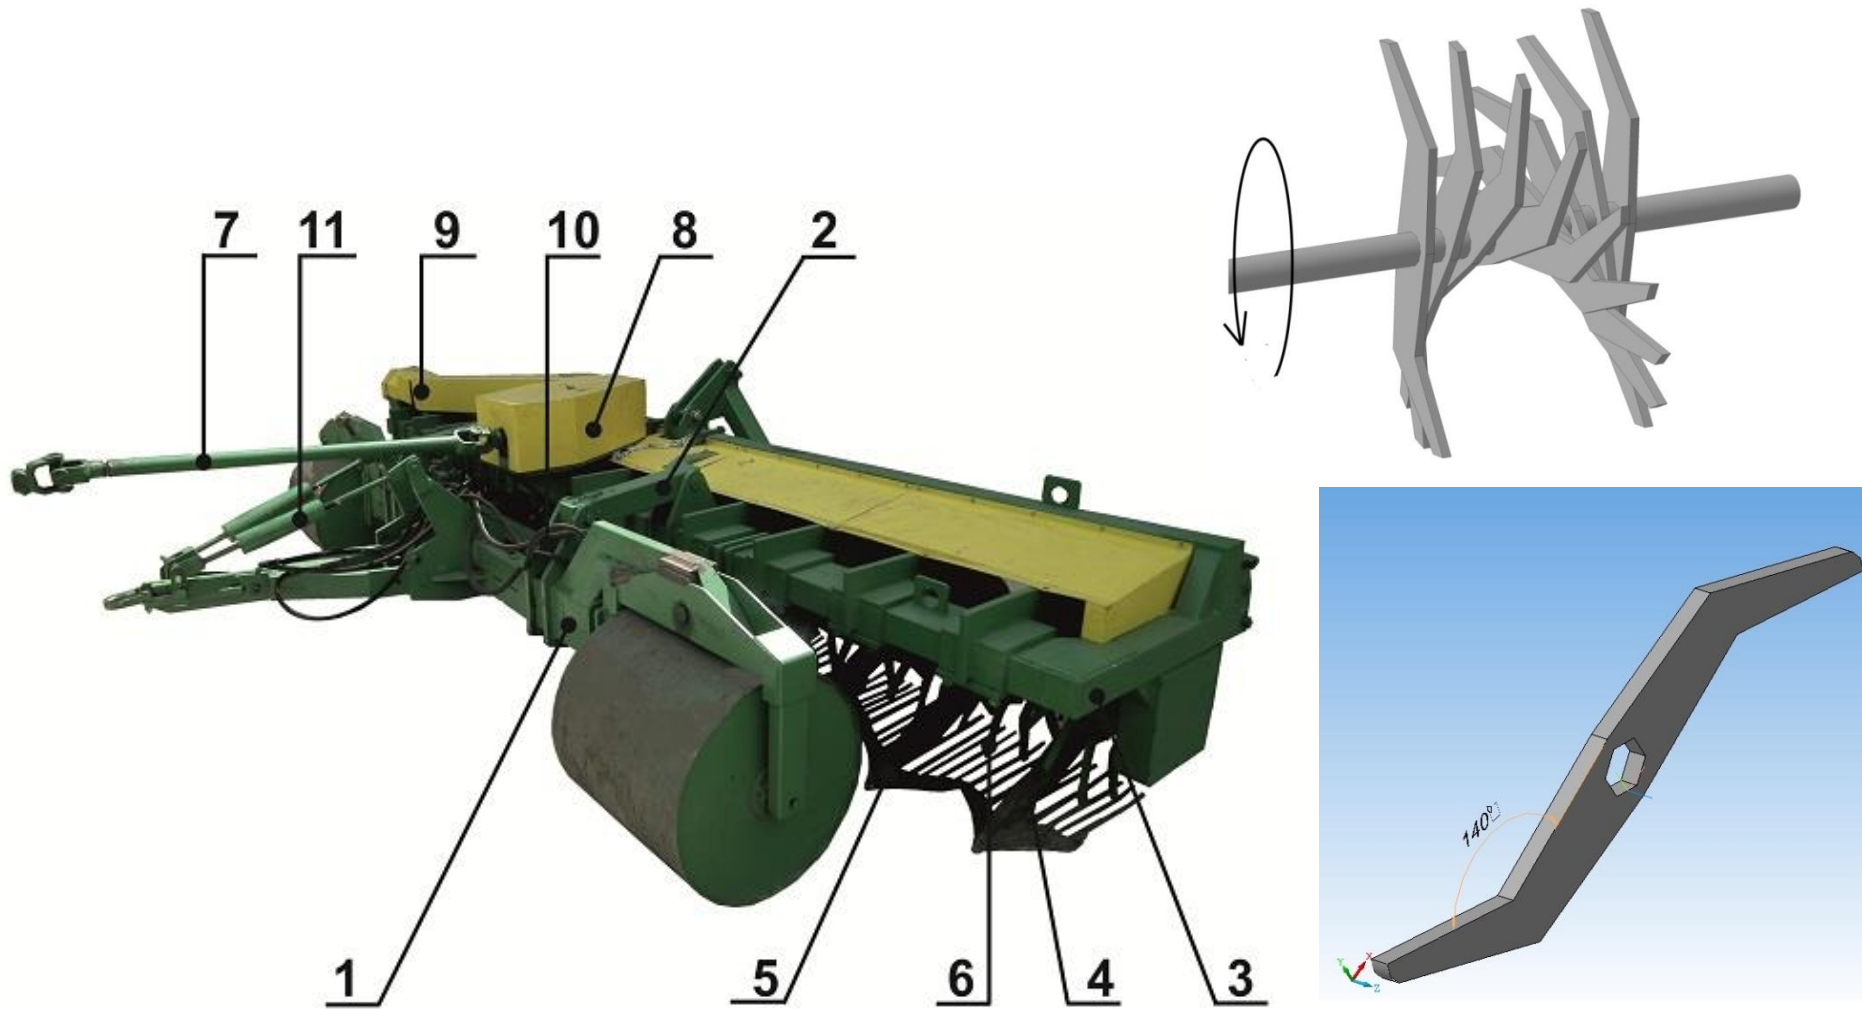

**THE NATIONAL ACADEMY OF AGRARIAN SCIENCES
OF UKRAINE**

INSTITUTE OF VEGETABLE AND MELON

Soil stratification for weed control

Yurii Syromiatnykov

«Ražas svētki Vecaucē»
Latvia - 2022

Loosening-separating machine Stratifier

Лушение. Стерня после очесывающей жатки
Замедленная съемка 240 кадров в секунду

Механическая прополка (глубина обработки 15 см)
Замедленная съемка 240 кадров в секунду

Предпосевная обработка. Вид сзади.

Structure of the soil processed layer

**1 - the above seed layer; 2 - the seed layer;
3 - sub seed layer; 4 - sub-plow layer.**

Loosening-separating machine Stratifier

1 - the chassis; 2 - the lever mechanism; 3 - frame; 4 - the rack; 5 - ploughshare with separating gratings; 6 - rotor with rippers; 7 - cardan gear; 8 - a gear transmission; 9 - chain transmission; 10 - mechanism for adjusting the depth of tillage; 11 - mechanism for adjusting the horizontal position of the frame.